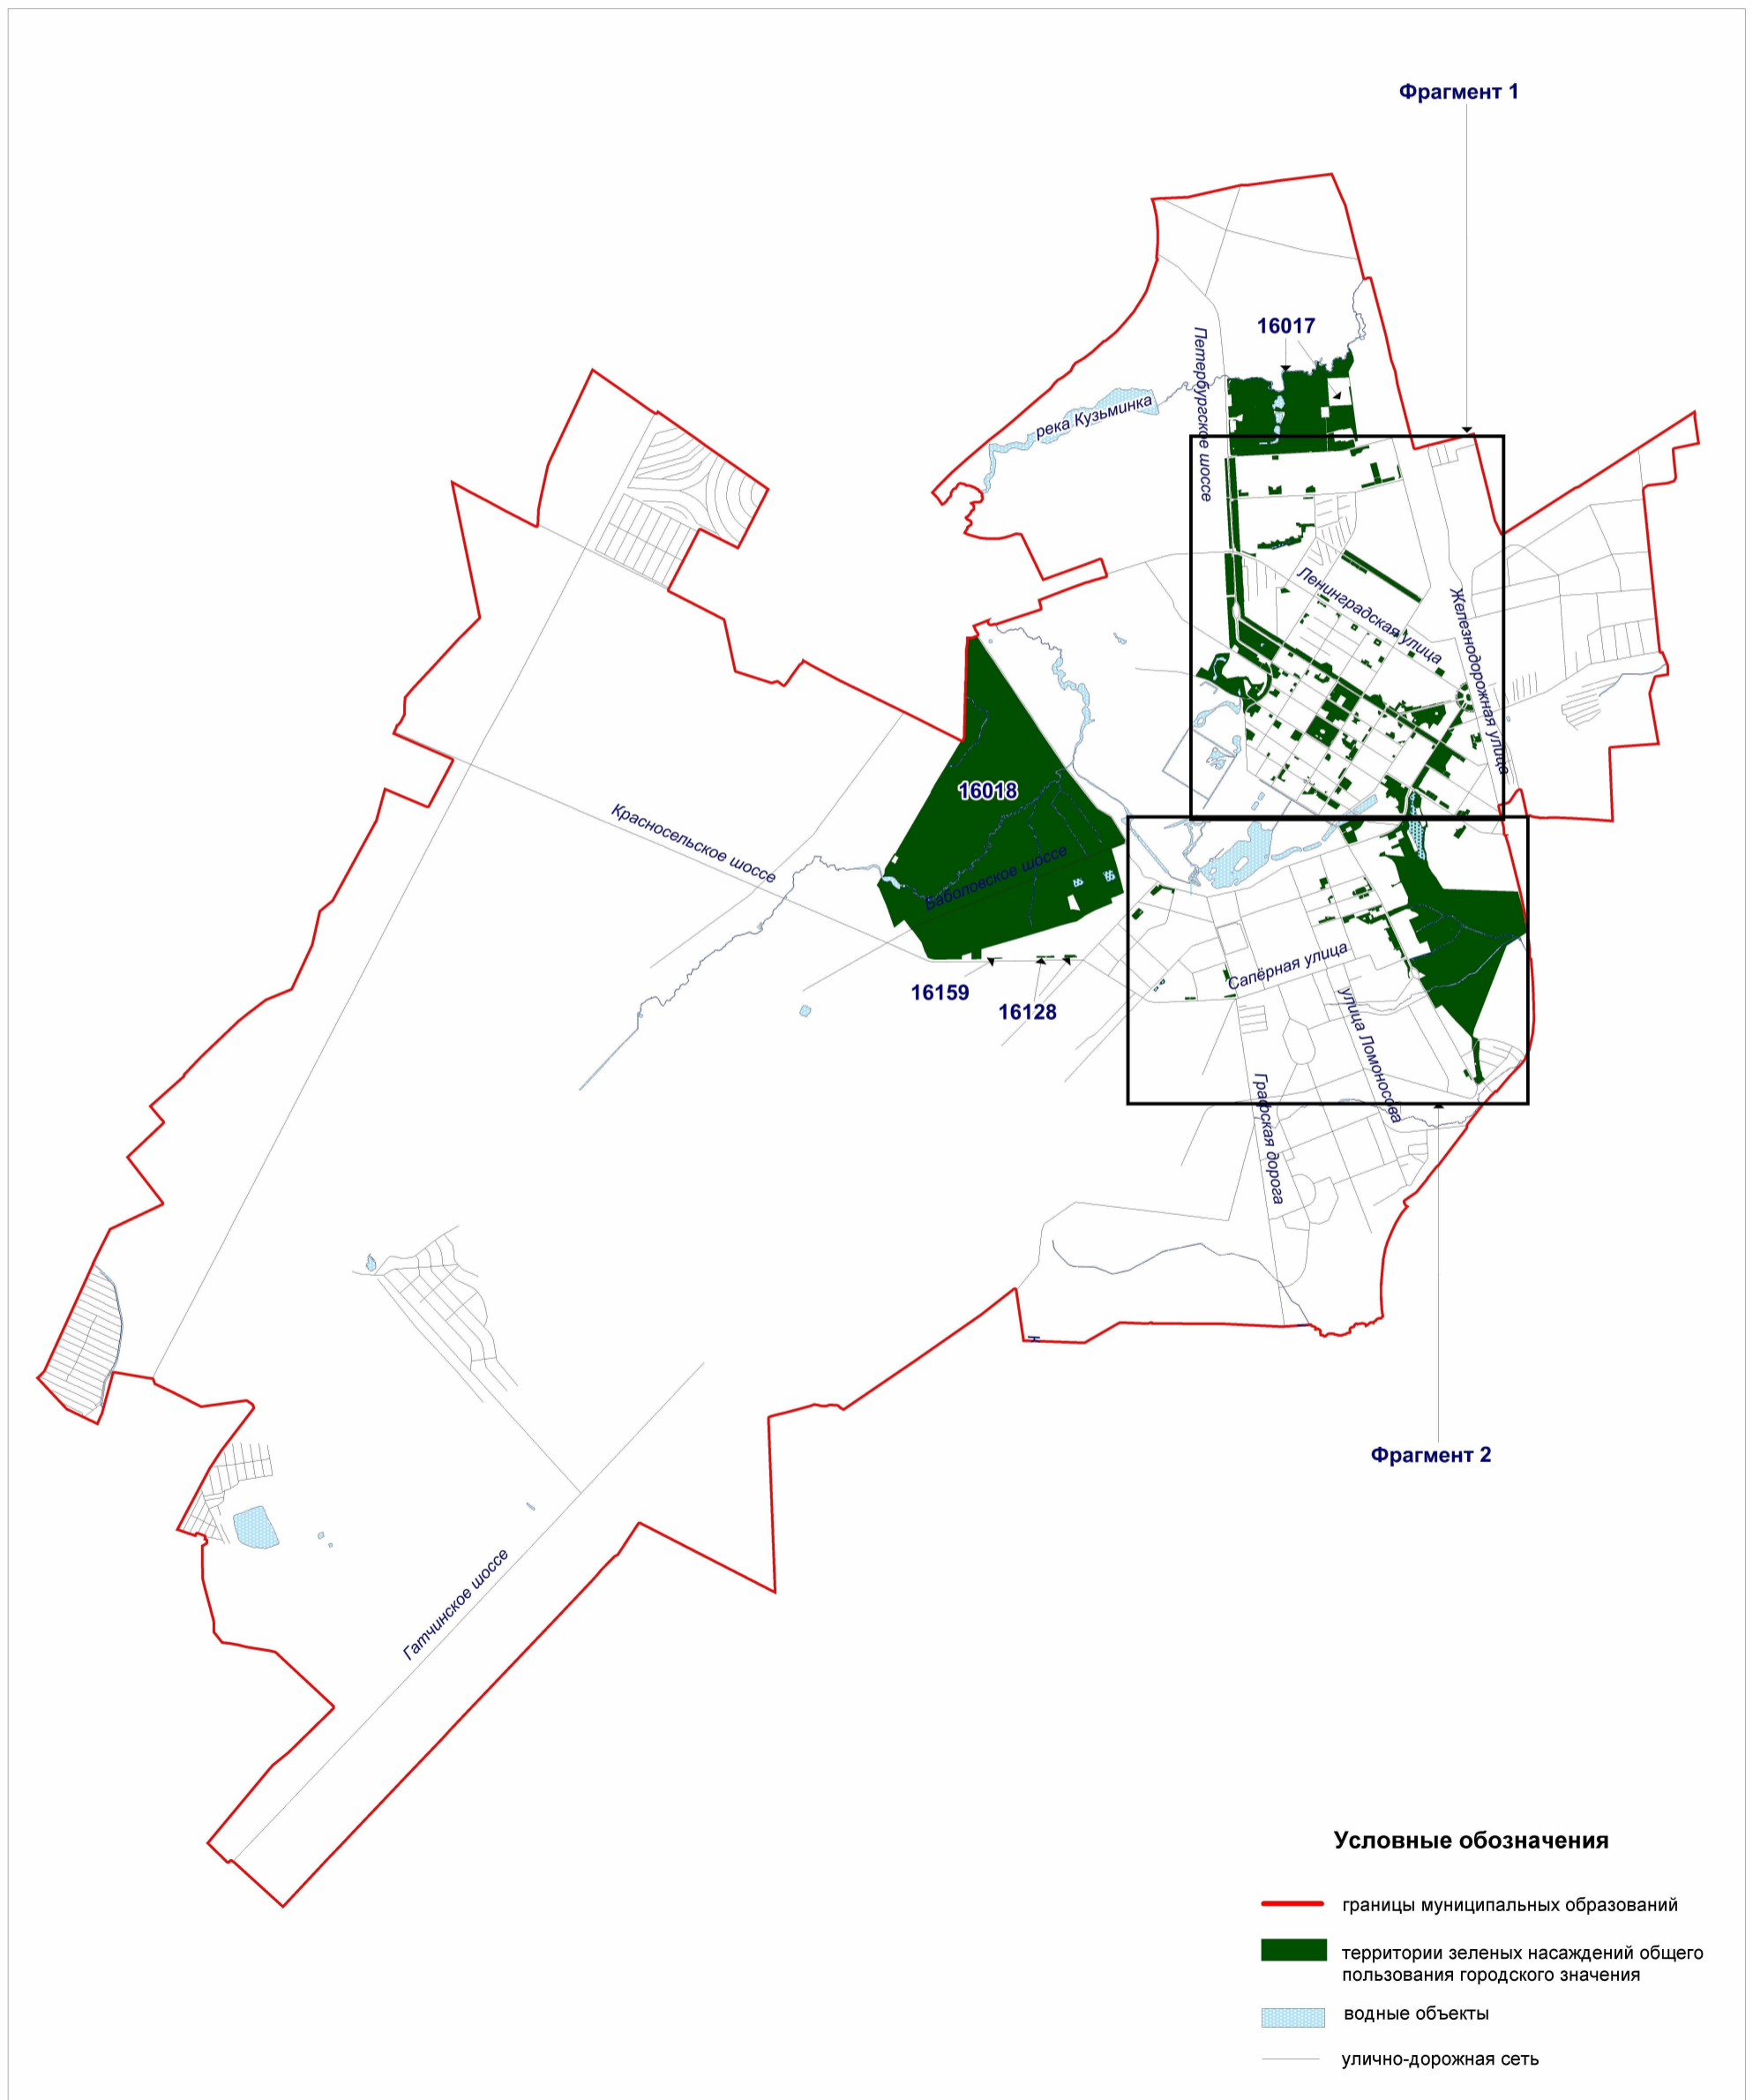

**Территории зеленых насаждений общего пользования городского значения  
в границах Пушкинского района Санкт-Петербурга  
(внутригородское муниципальное образование города федерального значения  
Санкт-Петербурга город Пушкин)**

Схема 16-2

**Территории зеленых насаждений общего пользования городского значения  
в границах Пушкинского района Санкт-Петербурга  
(внутригородское муниципальное образование города федерального значения  
Санкт-Петербурга город Пушкин, фрагмент 1)**

Схема 16-2(1)

**Территории зеленых насаждений общего пользования городского значения в границах Пушкинского района Санкт-Петербурга  
(внутригородское муниципальное образование города федерального значения Санкт-Петербурга город Пушкин, фрагмент 2)**

Схема 16-2(2)